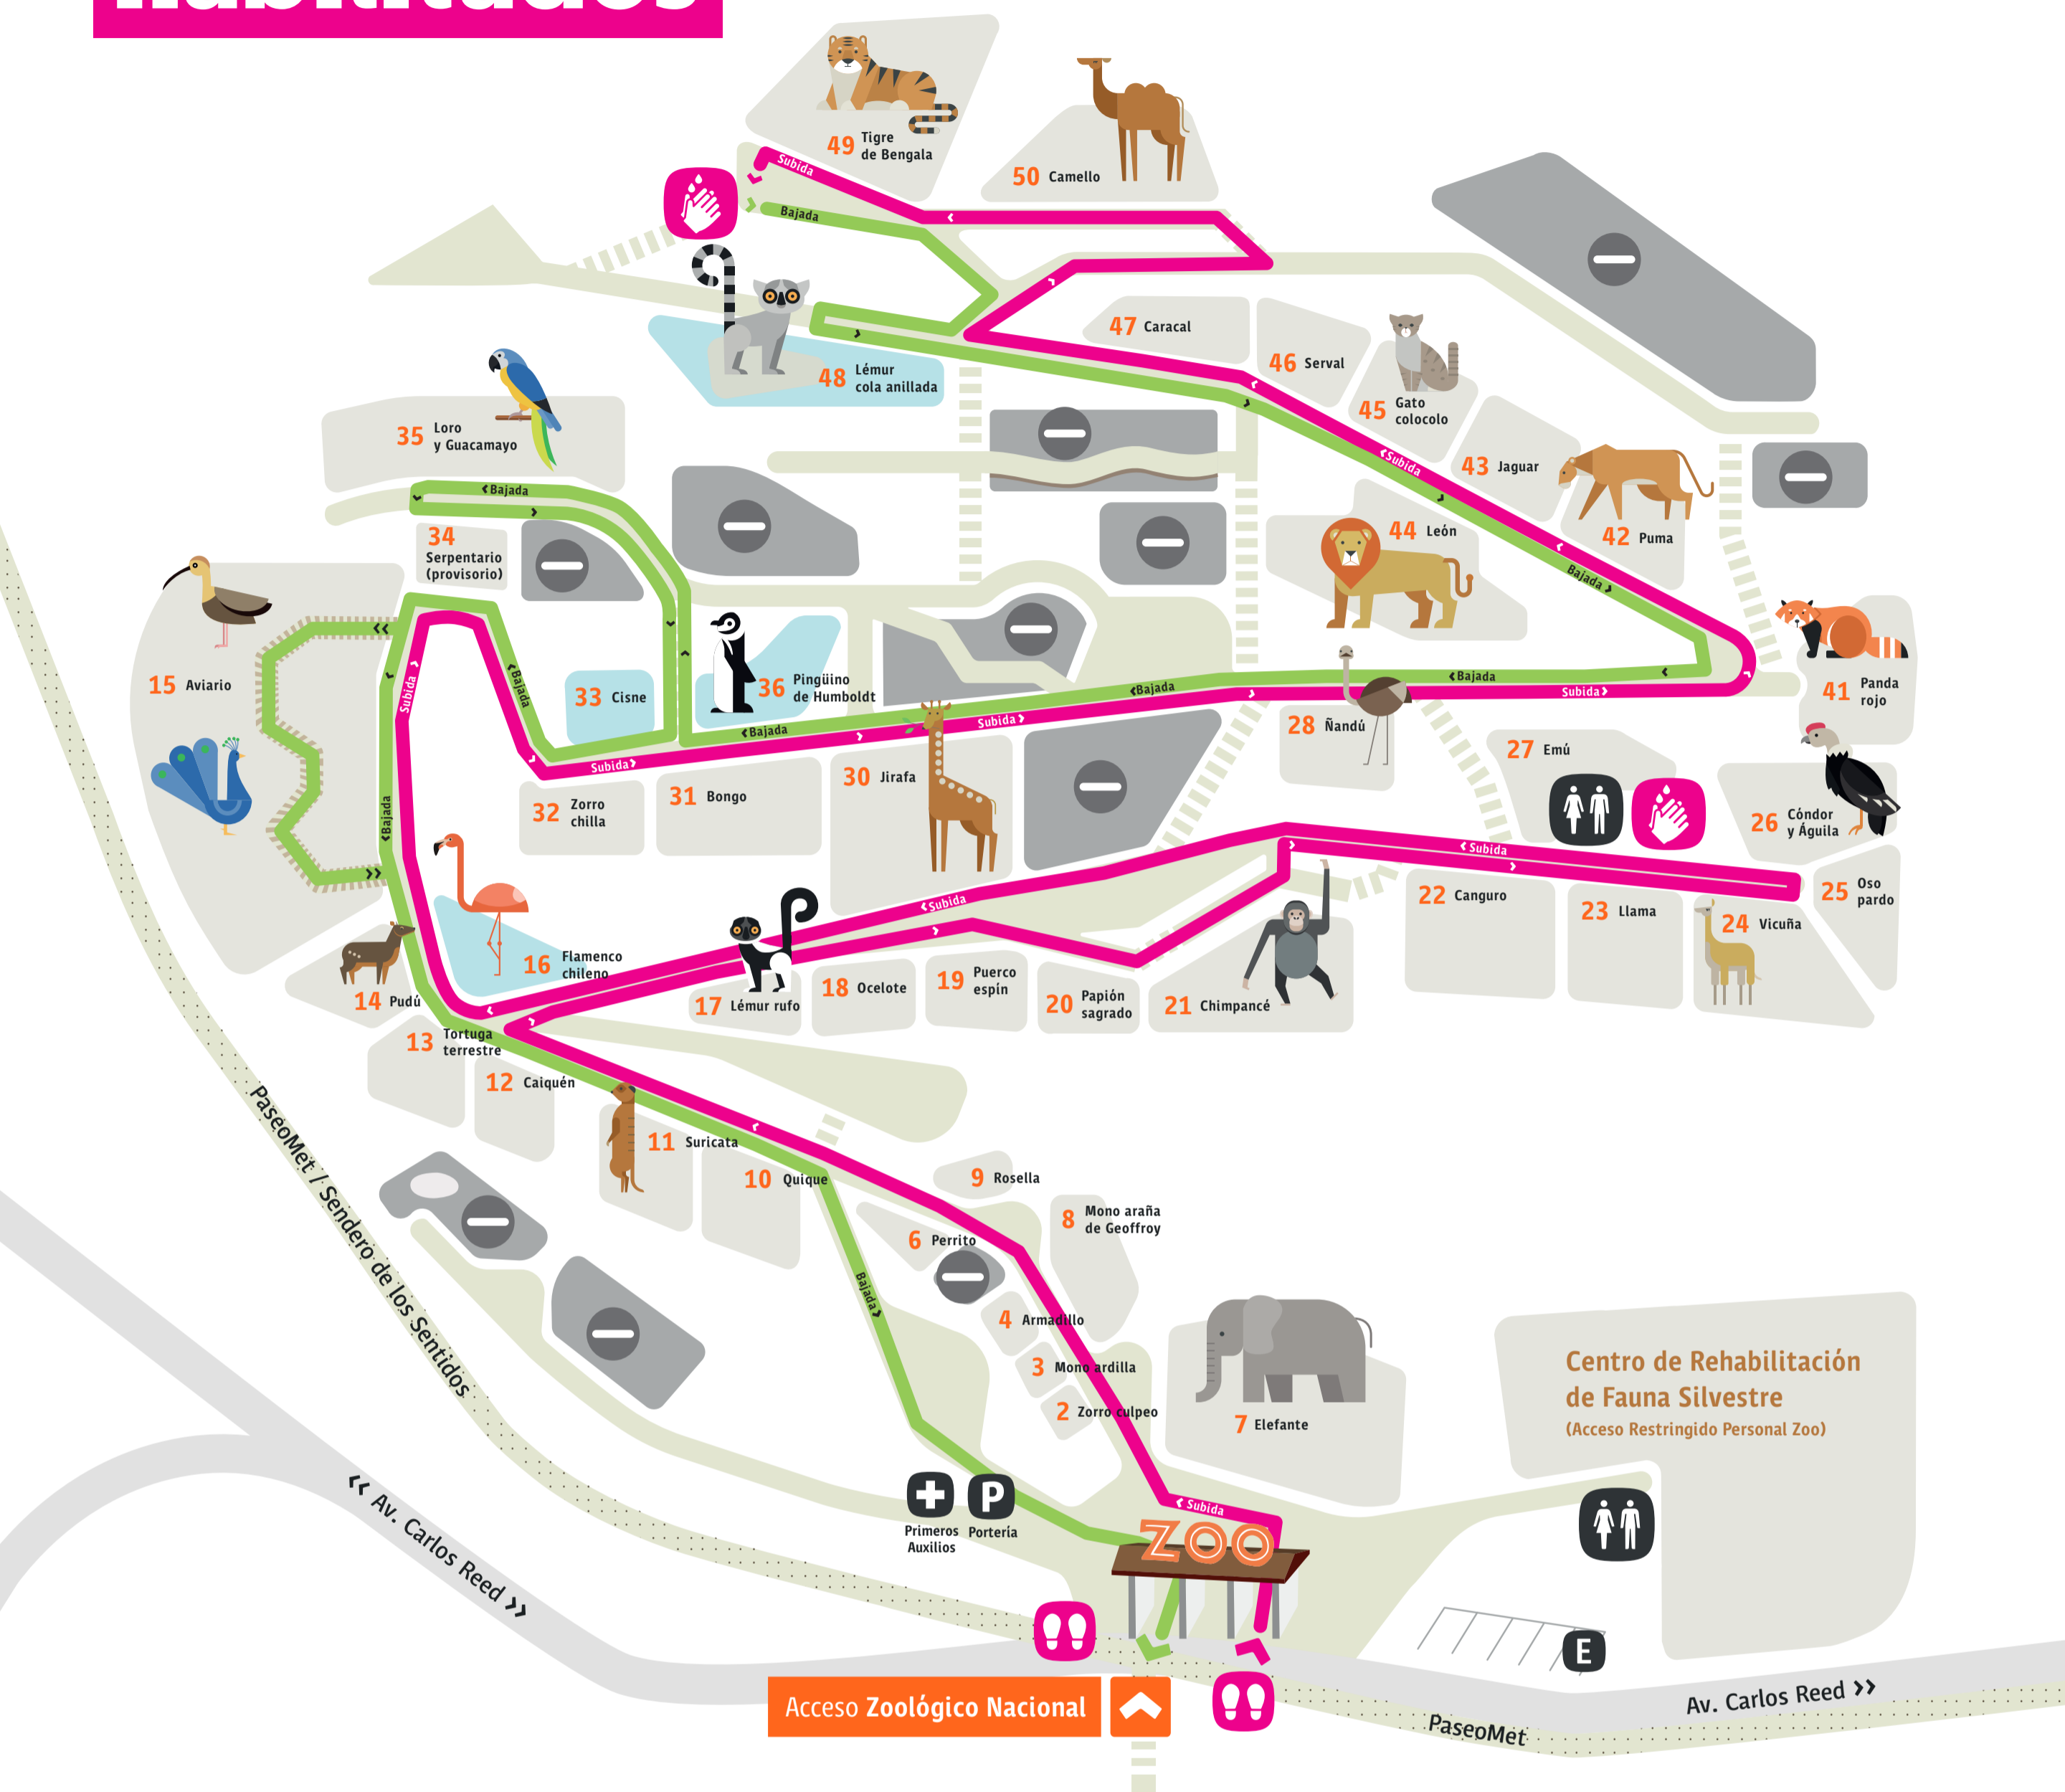

Mapa recorridos habilitados

Ruta de subida

- Elefante
- Zorro culpeo
- Mono ardilla
- Armadillo
- Mono araña de Geoffroy
- Rosella
- Perrito
- Lémur rufo
- Ocelote
- Puerco espín
- Papión sagrado
- Chimpancé
- Canguro
- Llama
- Vicuña
- Oso pardo
- Cóndor y Águila
- Emú
- Jirafa
- Flamenco chileno
- Zorro chilla
- Bongo
- Ñandú
- Panda rojo
- Puma
- Jaguar
- Gato colocolo
- Serval
- Caracal
- Camello
- Tigre de Bengala

Ruta de bajada

- Lémur cola anillada
- León
- Pingüino de Humboldt
- Loro y Guacamayo
- Cisne
- Serpentario (provisorio)
- Aviario
- Pudú
- Tortuga terrestre
- Caiquén
- Suricata
- Quique

- Zona Pediluvio
- Zona Alcohol Gel
- Ruta de subida
- Ruta de bajada
- Recintos fuera de exhibición
- Baños

Especies protegidas (fuera de exhibición)

- Tití orejas de algodón
- Hipopótamo
- Pingüino de Humboldt (S1)
- Cebra
- Expo anfibios
- Lobo marino
- Nuevo serpentario
- Gibón
- Guanaco
- Llama (parte alta)